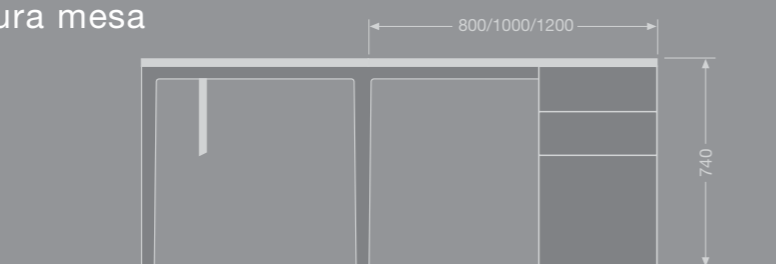

mesas independientes

con montantes

con bloque altura mesa

alas

con montante

con bloque altura mesa

mesas dobles frontales

con montantes

con bloque altura mesa

islas de 4 ó 6 puestos

con montantes

con bloque altura mesa

La serie DISTRICT ha sido diseñada reduciendo al máximo el impacto ambiental del producto en sus fases de producción, uso y desecho.