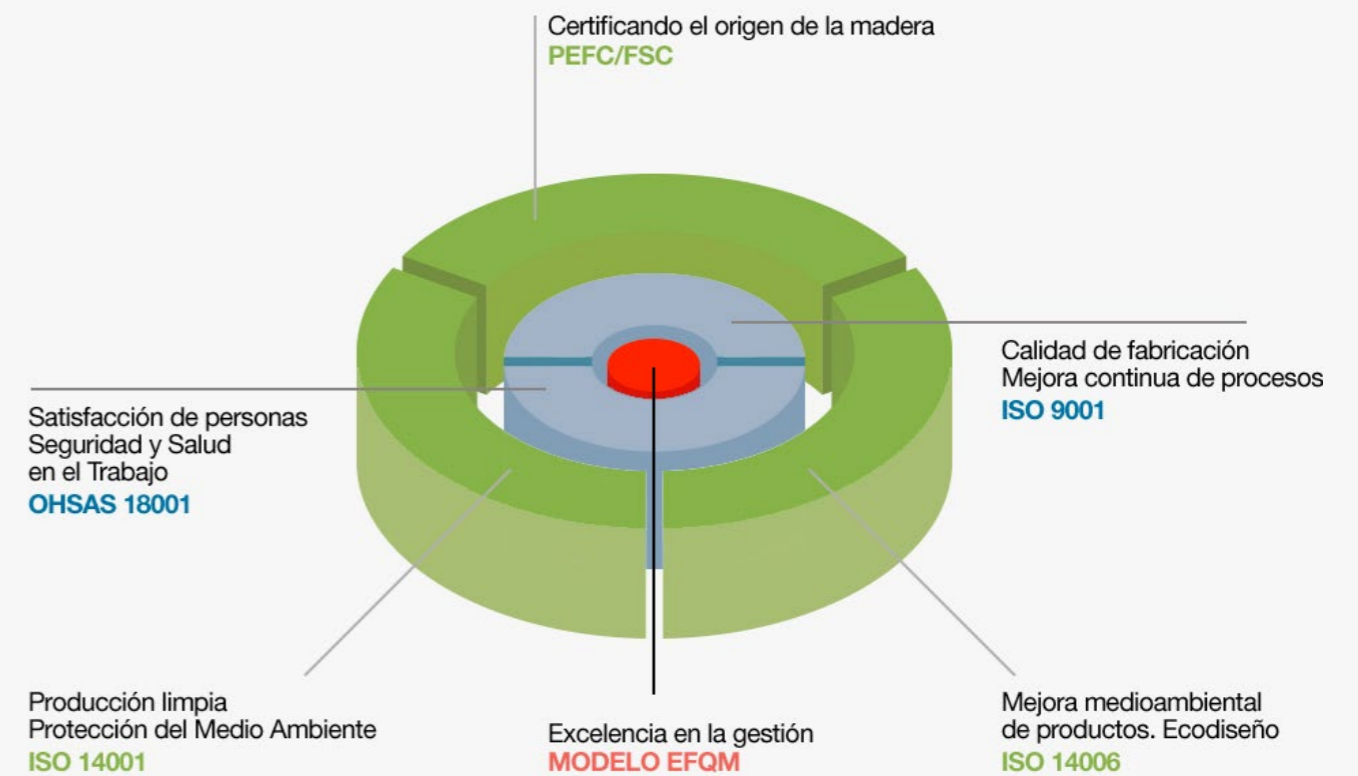

Forma para salida de cableado. Compatible con tablero desplazable

Tapas de aluminio a viga de bench

El marco de la **Sostenibilidad** de Ofita

Ofita vincula su actividad empresarial al compromiso con el desarrollo sostenible. El motor de su sistema de gestión es el modelo de excelencia EFQM (European Foundation for Quality Management), y da respuesta a los certificados más exigentes en materia de Calidad, Seguridad y Salud en el Trabajo y Medio Ambiente.

mesas independientes

con montantes

con bloque altura mesa

alas

con montante

con bloque altura mesa

mesas dobles frontales

con montantes