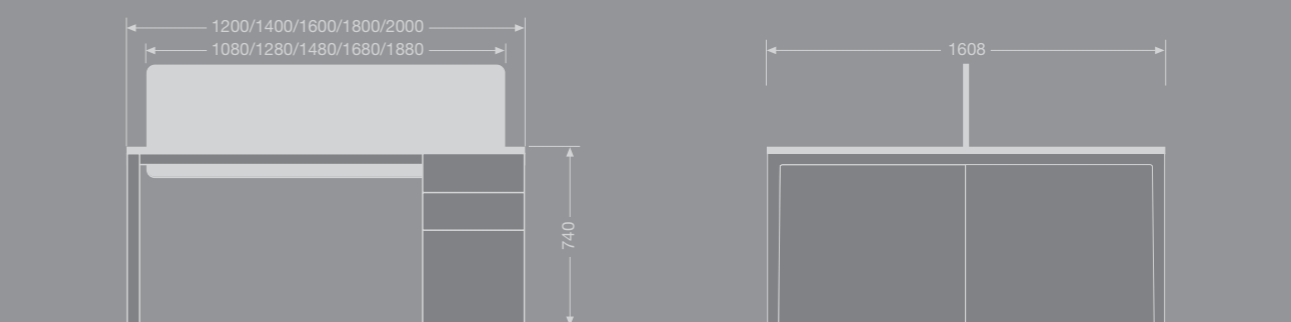

mesas independientes

con montantes

con bloque altura mesa

alas

con montante

con bloque altura mesa

mesas dobles frontales

con montantes

con bloque altura mesa

islas de 4 ó 6 puestos

con montantes

con bloque altura mesa

La serie DISTRICT ha sido diseñada reduciendo al máximo el impacto ambiental del producto en sus fases de producción, uso y desecho.