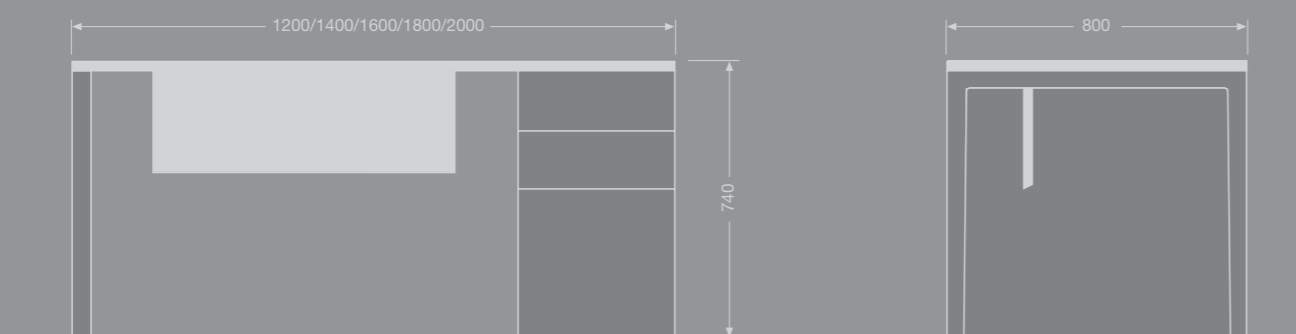

Forma para salida de cableado. Compatible con tablero desplazable

Tapas de aluminio a viga de bench

El marco de la **Sostenibilidad** de Ofita

Ofita vincula su actividad empresarial al compromiso con el desarrollo sostenible. El motor de su sistema de gestión es el modelo de excelencia EFQM (European Foundation for Quality Management), y da respuesta a los certificados más exigentes en materia de Calidad, Seguridad y Salud en el Trabajo y Medio Ambiente.

mesas independientes

con montantes

con bloque altura mesa

alas

con montante

con bloque altura mesa

mesas dobles frontales

con montantes