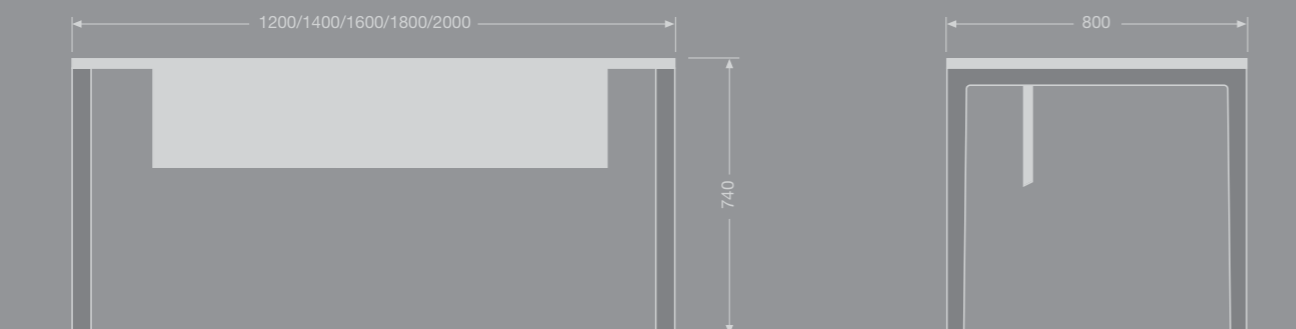

Forma para salida de cableado. Compatible con tablero desplazable

Tapas de aluminio a viga de bench

El marco de la **Sostenibilidad** de Ofita

Ofita vincula su actividad empresarial al compromiso con el desarrollo sostenible. El motor de su sistema de gestión es el modelo de excelencia EFQM (European Foundation for Quality Management), y da respuesta a los certificados más exigentes en materia de Calidad, Seguridad y Salud en el Trabajo y Medio Ambiente.

mesas independientes

con montantes

con bloque altura mesa

alas

con montante

con bloque altura mesa

mesas dobles frontales

con montantes